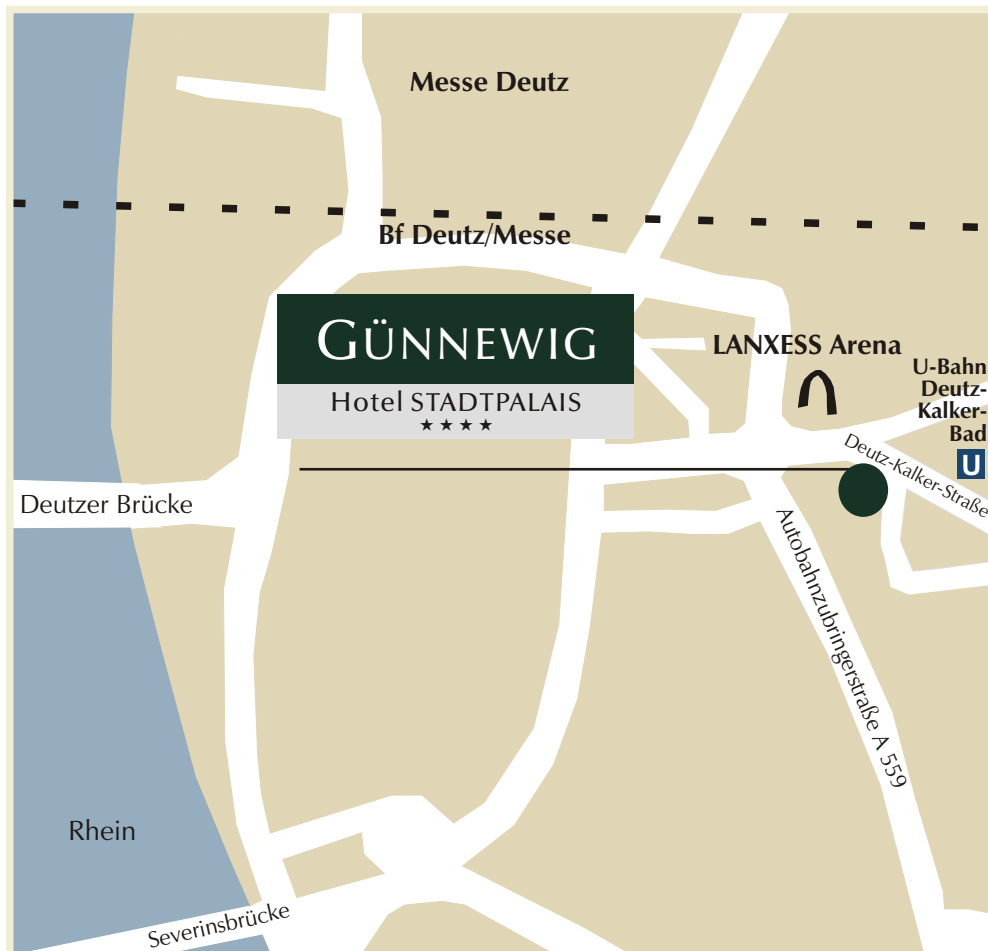

GÜNNEWIG

Hotel STADTPALAIS

★★★★

Anfahrts - Skizze

Aus allen Richtungen kommend nehmen Sie die Ausfahrtmöglichkeiten

“Köln-Deutz / Messe” in Richtung “LANXESS arena”.

Unser Haus befindet sich auf der Deutz-Kalker-Straße neben der ROLAND Rechtsschutz
Versicherung, gegenüber der LANXESS arena.