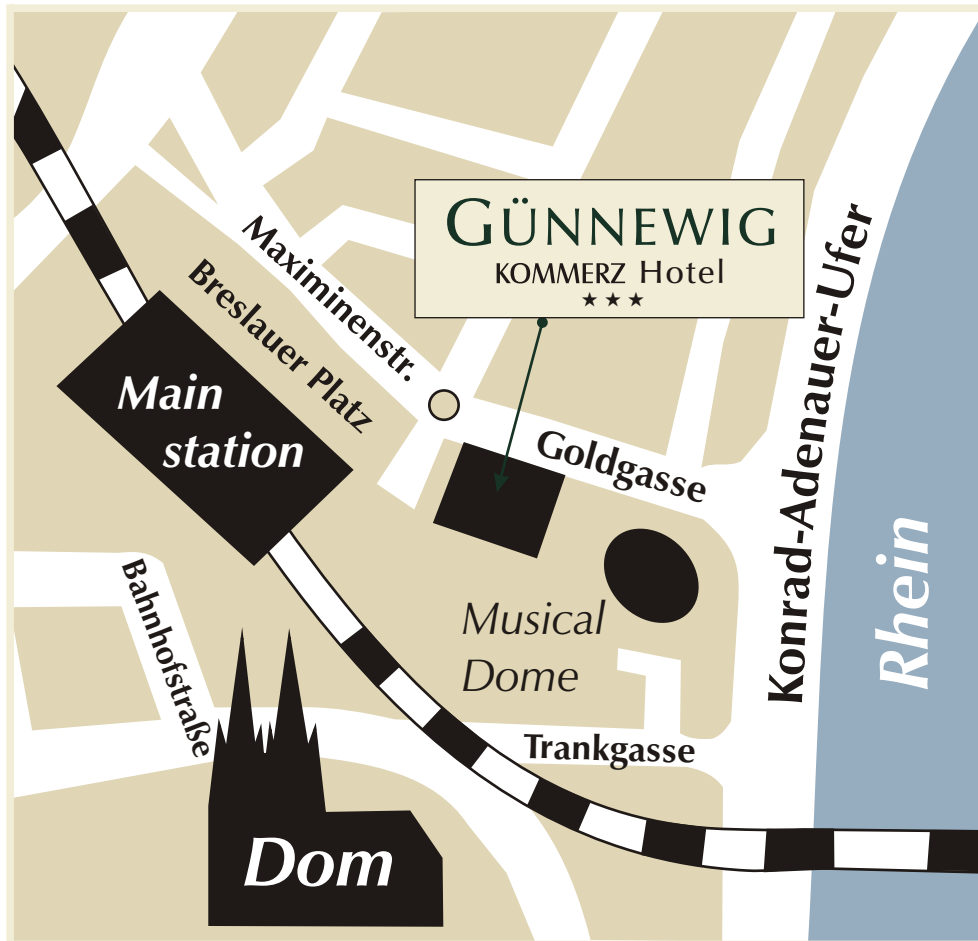

GÜNNEWIG

KOMMERZ Hotel

Access

Coming from all directions, please follow the signs:
"Zentrum - Hauptbahnhof - Breslauer Platz"

For further details please see the written directions.

Günnewig Kommerz Hotel
Johannisstraße 30-34 · 50668 Köln · Telefon: +49 (0) 2 21 / 16 10-0 · Fax: +49 (0) 2 21 / 16 10-1 22
kommerz.hotel@guennewig.de · www.guennewig.de