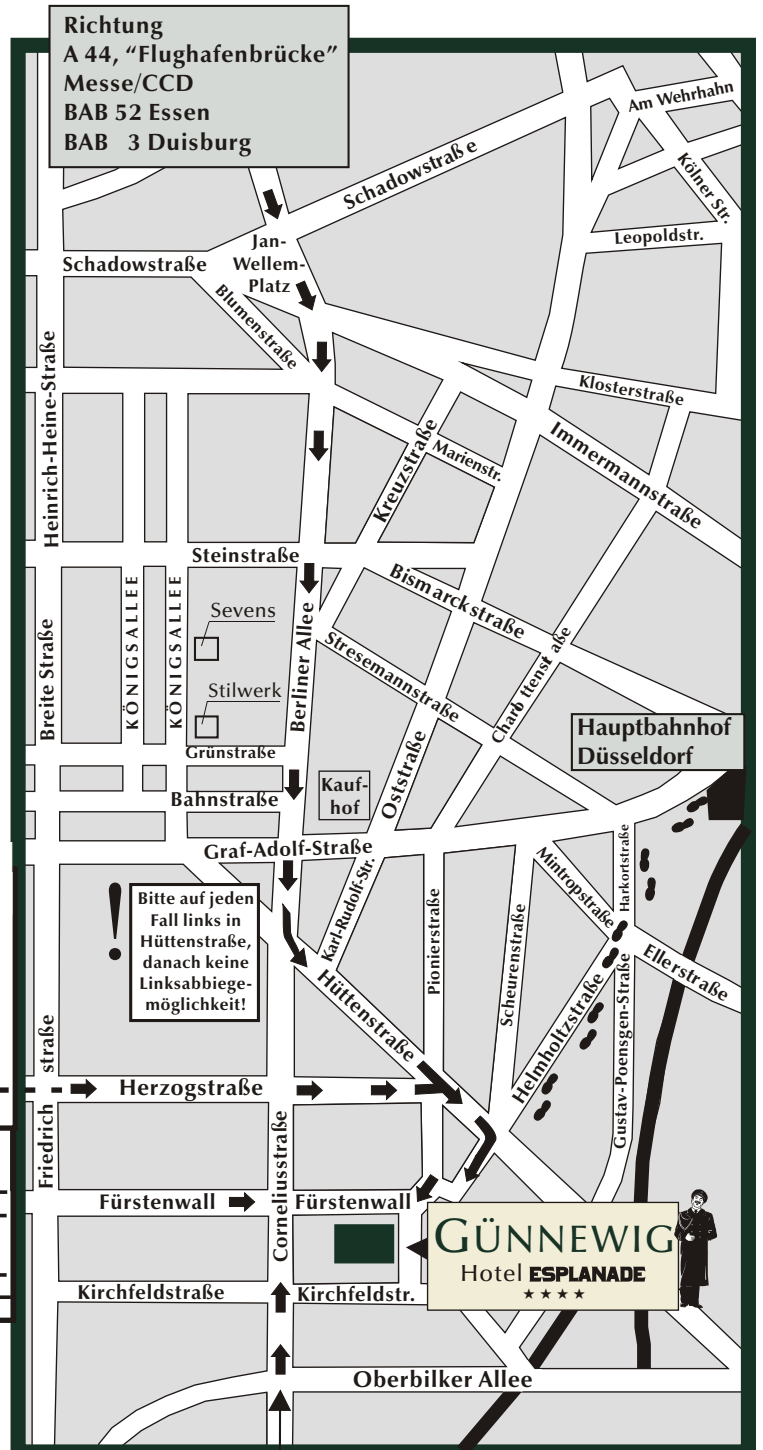

## Anfahrts - Skizze

### Anfahrt aus:

Richtung Neuss, BAB 52  
Roermond /  
Mönchengladbach /  
Aachen  
BAB 57 Krefeld / Köln

Über die  
**RHEINKNIEBRÜCKE**  
kommend  
= Herzogstraße

Der Weg zur Medienmeile / zum Rheinturm /  
K 21 im Ständehaus

Ausfahrt Düsseldorf-Zentrum/Universität  
Tunnelanschluß  
BAB 57 Köln, BAB 46 Aachen  
BAB 46 Wuppertal, BAB 59 Leverkusen  
BAB 3 Köln

Günnewig Hotel Esplanade

Fürstenplatz 17 · 40215 Düsseldorf · Telefon: +49 (0) 2 11 / 3 86 85-0 · Fax: +49 (0) 2 11 / 3 86 85-5 55  
hotel.esplanade@guennewig.de · www.guennewig.de