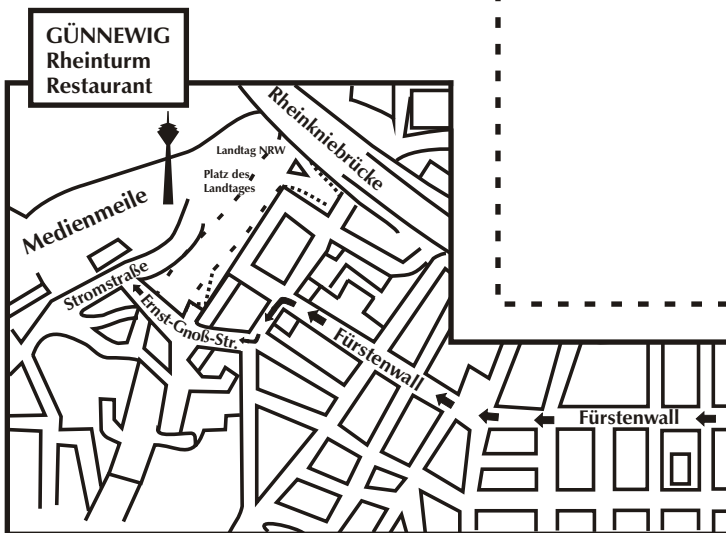

## Anfahrts - Skizze

### Anfahrt aus:

Richtung Neuss, BAB 52  
Roermond /  
Mönchengladbach /  
Aachen  
BAB 57 Krefeld / Köln

Über die  
**RHEINKNIEBRÜCKE**  
kommend  
= Herzogstraße

Der Weg zur Medienmeile / zum Rheinturm /  
K 21 im Ständehaus