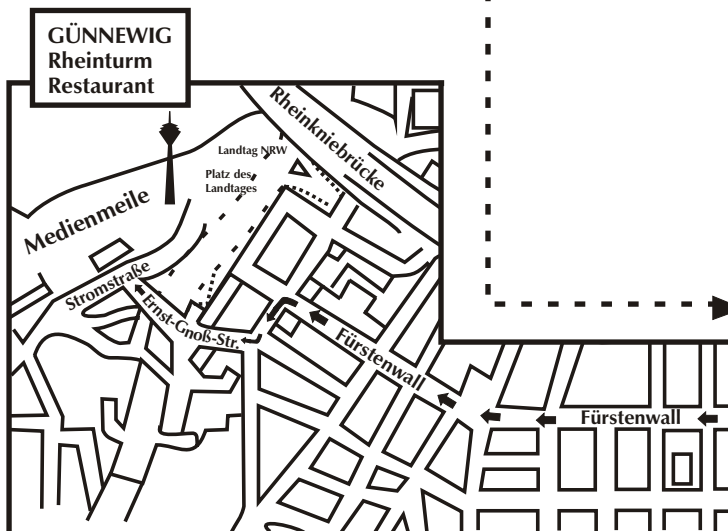

### Journey from:

Direction Neuss, BAB 52  
Roermond /  
Mönchengladbach /  
Aachen  
BAB 57 Krefeld / Köln  
coming across the  
**RHEINKNIEBRÜCKE**  
= Herzogstraße

The way to the "Medienmeile" / to the "Rheinturm" /  
to the "K 21" in the "Ständehaus"