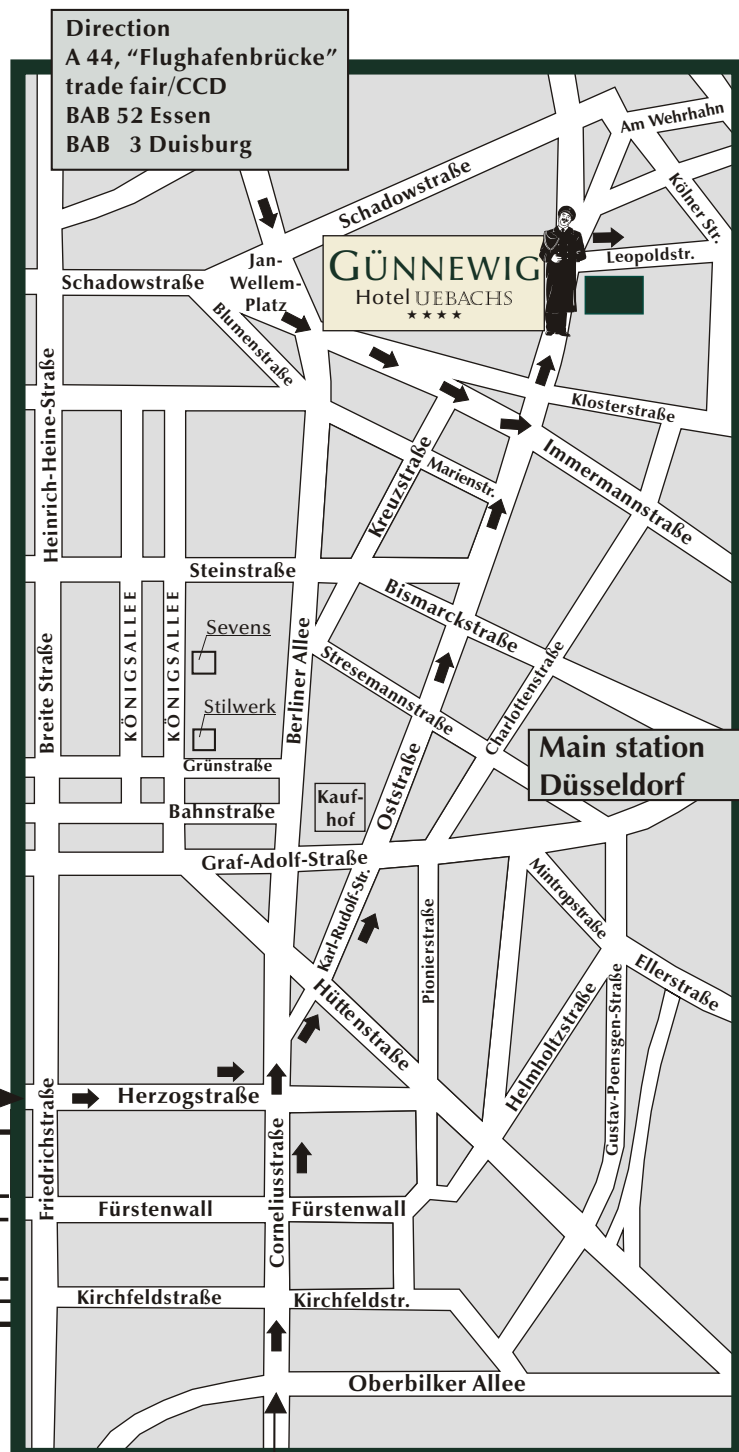

# GÜNNEWIG

Hotel UEBACHS

★★★★

### Journey from:

Direction Neuss, BAB 52  
Roermond /  
Mönchengladbach /  
Aachen  
BAB 57 Krefeld / Köln  
coming across the  
**RHEINKNIEBRÜCKE**  
= Herzogstraße

The way to the "Medienmeile" / to the "Rheinturm" /  
to the "K 21" in the "Ständehaus"

Exit Düsseldorf-Zentrum/Universität  
Tunnel connection  
BAB 57 Köln, BAB 46 Aachen  
BAB 46 Wuppertal, BAB 59 Leverkusen  
BAB 3 Köln

Günnewig Hotel Uebachs

Leopoldstr. 3- 5 · 40211 Düsseldorf · Telefon: +49 (0) 2 11 / 1 73 71-0 · Fax: +49 (0) 2 11 / 1 73 71-5 55  
hotel.uebachs@guennewig.de · www.guennewig.de